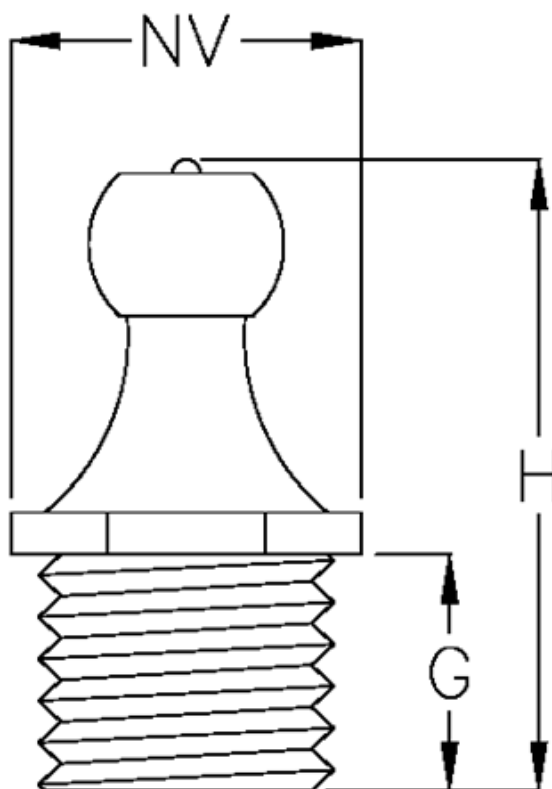

Varenummer: 53090106

Beskrivelse: KLEE keglesmørenippel DIN 71412 Type H1
lige, M8x1,25

Mål

G = 6

Gevind = M8x1,25

H = 16

NV = 8,9